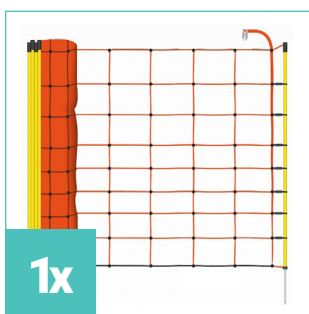

Set elektrického ohradníku se sítí preventivní ochrana před vlkem DUO zdroj 5 J - síť 50 m

Ohrazení | 50 m

Generátor | fencee power DUO PD50

Výkon | 5 J

Napětí | 11000 V

Zdroj | Síť 230 V ~ / 12 V 

Kompletní sada se sítí a kombinovaným zdrojem **power DUO PD50** s výkonem 5 J. Tímto setem ochráníte vaše zvířata před útokem vlka nebo rysa. Sada s elektrickou sítí pro vymezení prostoru **až do 50 m obvodu s výškou ohrazení 90 cm**.

1x

Síť 14 tyčí | 90 cm | 50 m

1x

Zemní tyč | 75 cm

1x

Součástí každého generátoru:

1x Kabel zemní 150 cm

1x Kabel přípojovací 100 cm

1x Výstražná tabulka

1x Kabel bateriový

1x Adaptér DUO 14 V

Generátor s výstupním výkonem 5 J a kombinovaným zdrojem napájení. Standardní funkce DUO generátoru jako je řízený provoz mikroprocesorem, možnost redukovat výstupní energii na 50%, kontrola napětí na ohradě, kontrola stavu baterie. Vhodný pro citlivější i méně citlivá zvířata jako jsou **koně, skot, ovce, kozy i jako ochrana před zvěří a predátory**. Univerzálně použitelný pro **krátké, střední i dlouhé ohrady do 40 km**.