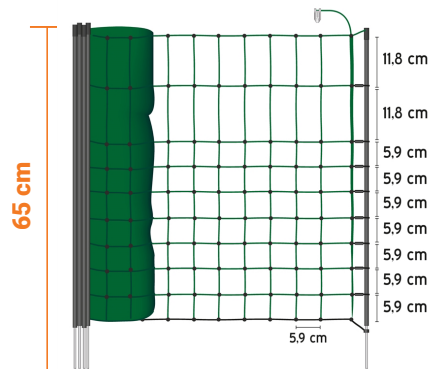

Art.No. 8137

www.fencee.cz